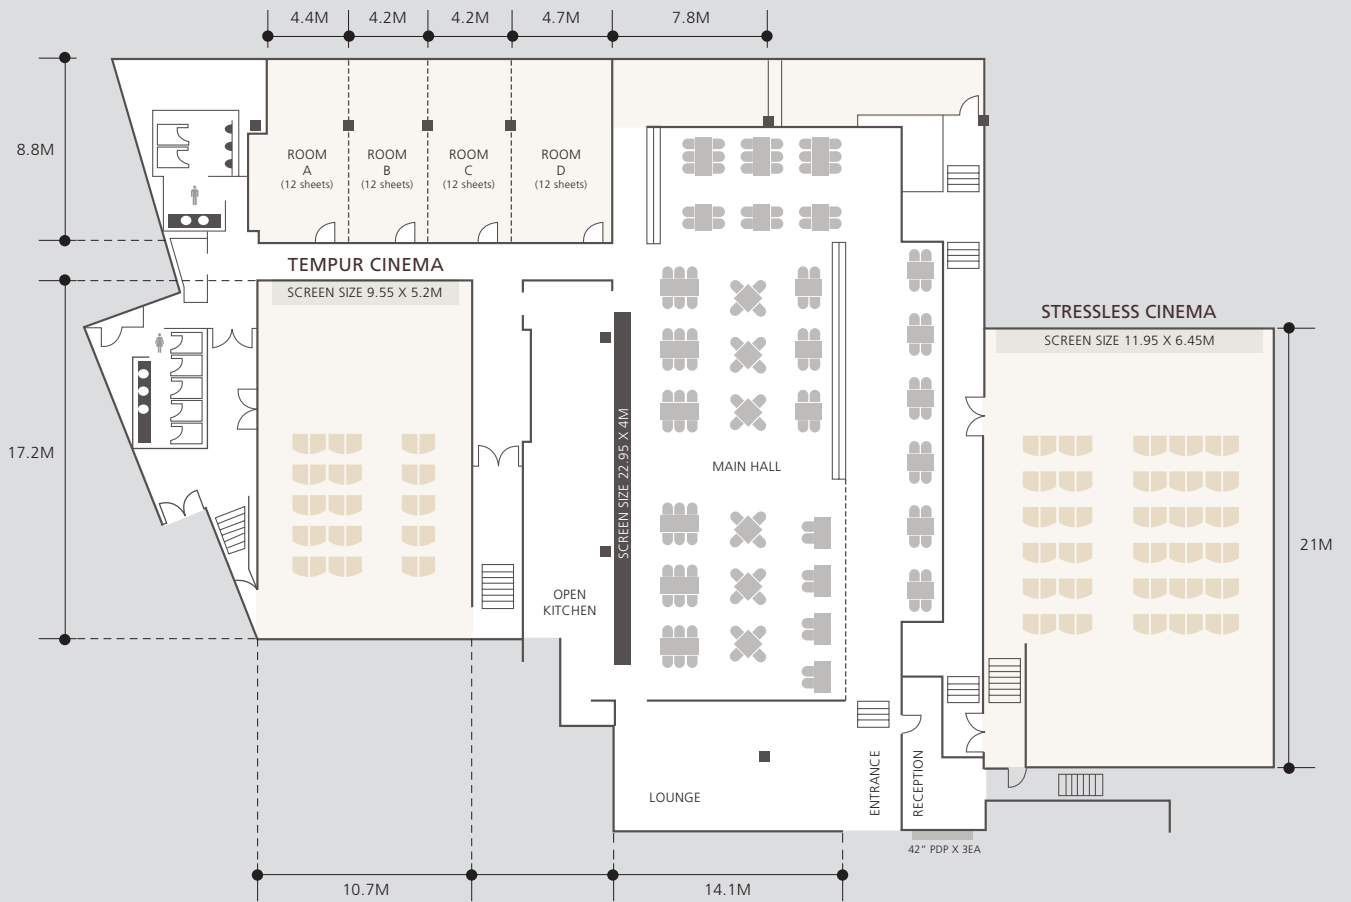

- LUNCH, DINNER 코스 메뉴, 다양한 단품 메뉴
- 칵테일 파티, 웨딩, 세미나, 각종 소모임 등

HALL	140석 규모의 메인 홀
ROOM	각 12석 규모의 5개 프라이빗 룸 3개의 룸은 개별 또는 통합 사용 가능 (12~36석)

고객 지향적인 다양한 대관 서비스

대관 서비스 안내

씨네드쉐프는 VIP 초청행사, 세미나 등 다양한 기업 행사들과 엔터테인먼트가 결합된 고객 지향적인 대관 상품들을 선보이고 있습니다. 최고급 영상과 사운드 시스템이 구현된 상영관에서의 감동적인 프레젠테이션과 최고의 셰프들이 선사하는 메뉴가 행사의 품격을 더해드립니다.

대관 상품

구분	상품/메뉴	가격	수용인원	비고
TEMPUR	상영/기타 행사 (1회 2시간 30분 기준)	145만원/회	30인	상영관 메뉴 별도
STRESSLESS	상영/기타 행사 (1회 2시간 30분 기준)	250만원/회	60인	상영관 메뉴 별도
레스토랑 Hall & Room	런치 디너 스탠딩 파티	1인 5만원 ~ 1인 6만원 ~ 별도협의	HALL 최대 140인 ROOM 12~36인	음료, 주류 별도
부대서비스	포디움, 빔프로젝트, 마이크, 레이저포인터 등			

구분	가로 X 세로 (m)	면적 (㎡)	수용인원 기본 SEAT	BOARD ROOM	
상영관	STRESSLESS CINEMA	13.8 X 21.0	295.49	60	-
	TEMPUR CINEMA	10.7 X 17.2	202.98	30	-
레스토랑	HALL	-	-	140	-
	ROOM A	4.4 X 8.8	37.02	12	14
	ROOM B	4.2 X 8.8	36.02	12	14
	ROOM C	4.2 X 8.8	36.02	12	14
	ROOM D	4.7 X 8.8	42.23	12	14
ROOM	A + B	8.6 X 8.8	73.04	24	24
	A + B + C	12.8 X 8.8	109.06	36	30